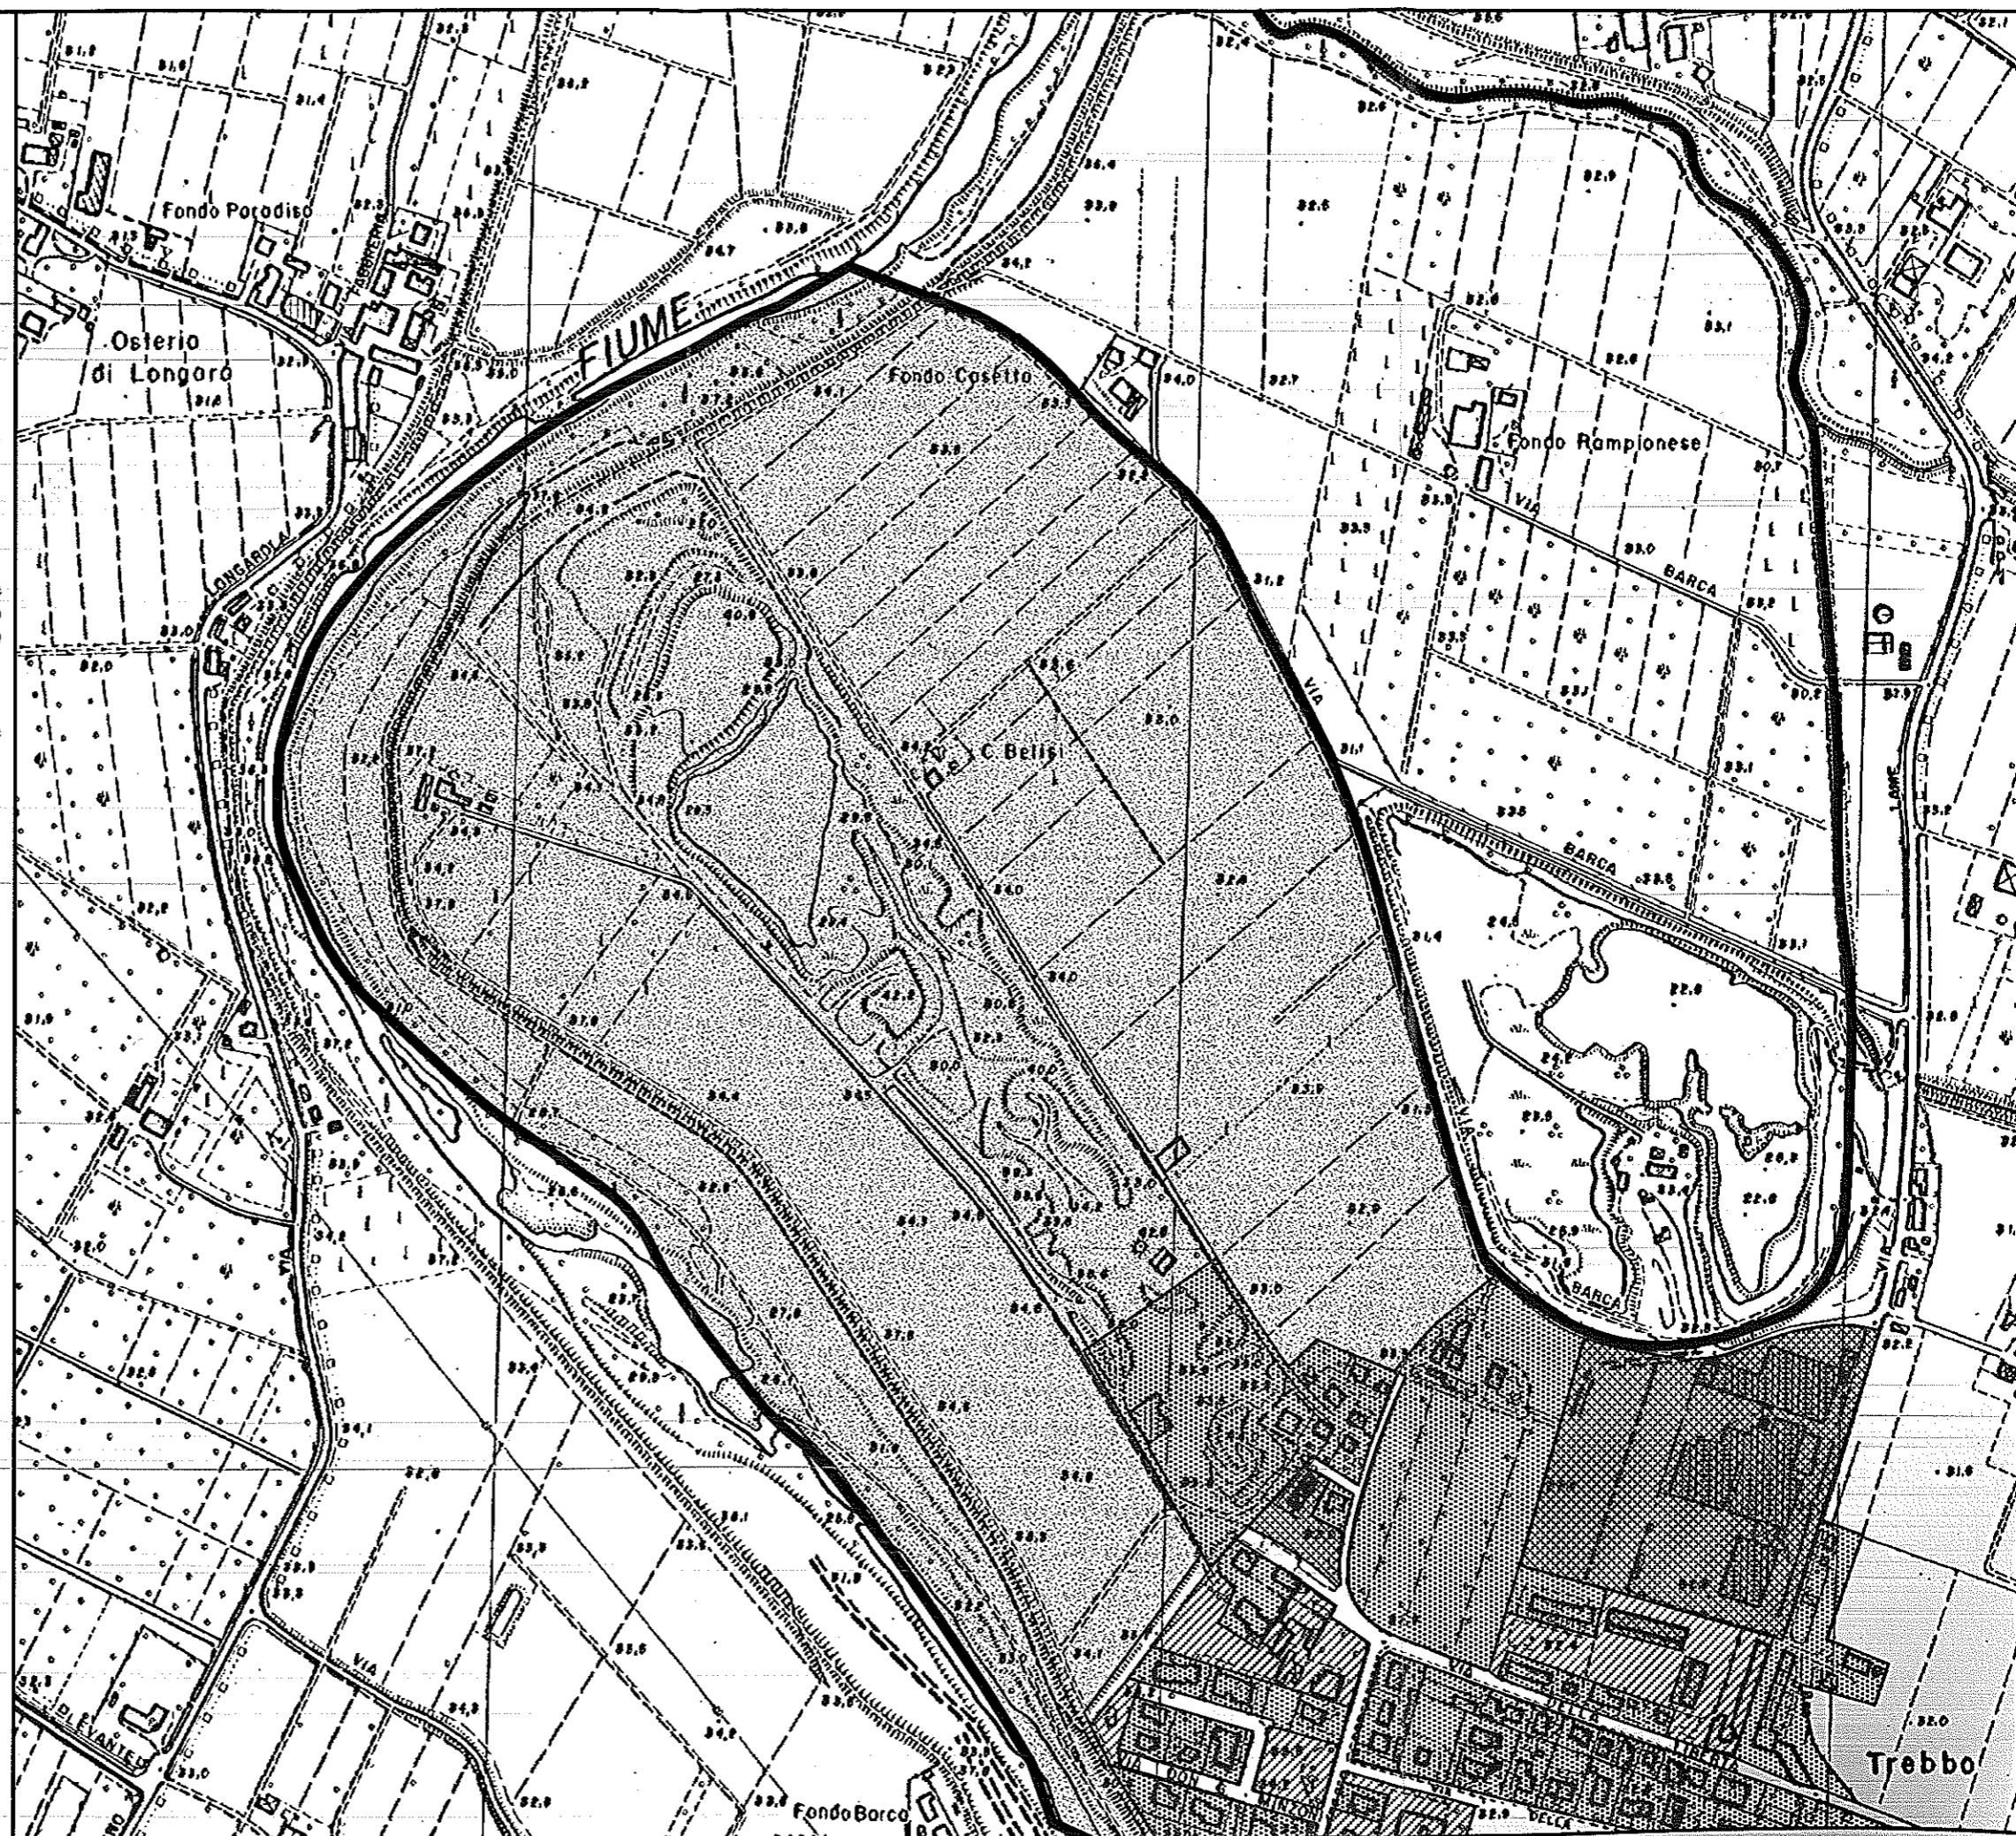

Comune di Castel Maggiore

ZONA 5 - TREBBO

DESTINAZIONE D'USO FINALE

Legenda

-  Zone territoriali omogenee "B" e "C" residenziali (P.R.G. art. 19 e 20)
-  Zone territoriali omogenee "D" artigianali ed industriali (P.R.G. art. 21)
-  Zone territoriali omogenee "G" per attrezzature scolastiche, sportive, di culto, verde pubblico e privato, parcheggi (P.R.G. art. 24)
-  Zone territoriali omogenee "E" agricole normali (P.R.G. art. 22)
-  Zone territoriali omogenee "F" per parco fluviale (P.R.G. art. 23)
-  Confine comunale

Scala 1:5.000

0 50 100 150 200 250

Comune di Castel Maggiore

ZONA 5 - TREBBO

DESTINAZIONE D'USO FINALE

Legenda

-  Zone territoriali omogenee "B" e "C" residenziali (P.R.G. art. 19 e 20)
-  Zone territoriali omogenee "D" artigianali ed industriali (P.R.G. art. 21)
-  Zone territoriali omogenee "G" per attrezzature scolastiche, sportive, di culto, verde pubblico e privato, parcheggi (P.R.G. art. 24)
-  Zone territoriali omogenee "E" agricole normali (P.R.G. art. 22)
-  Zone territoriali omogenee "F" per parco fluviale (P.R.G. art. 23)
-  Confine comunale

Scala 1:5.000

0 50 100 150 200 250